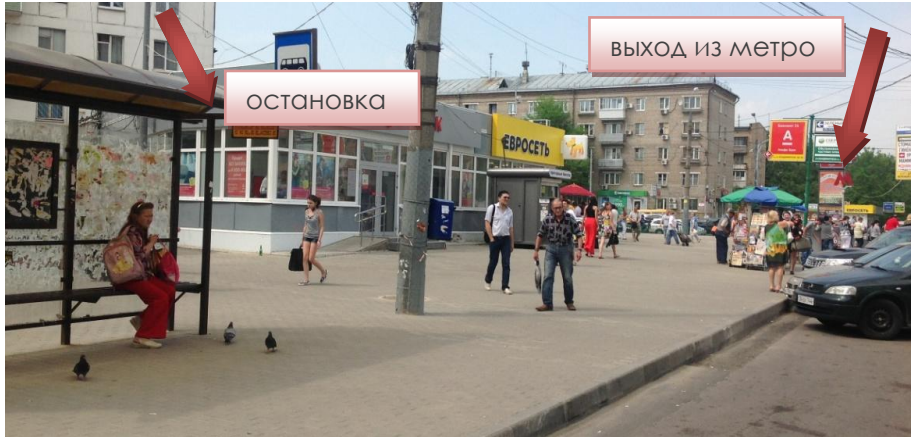

Мы находимся по адресу: [ул. Кусковская, д. 20А, 1-ый подъезд, В705.](#)

Если Вы едете к нам на метро:

на ст. м. Перово выйти из последнего вагона из центра в сторону 1-ой и 2-ой Владимирской улицы.

Далее, подняться в город, пройти сквозь стеклянные двери и повернуть налево, указатель выхода к ул. Братская.

Далее выйти в правый рукав перехода.

После выхода на улицу, вы увидите рядом Евросеть, магазин Терволина и Альфа-Банк, надо будет немного пройти вперед, до остановки.

До нас идут (время в пути 4 - 5 минут):