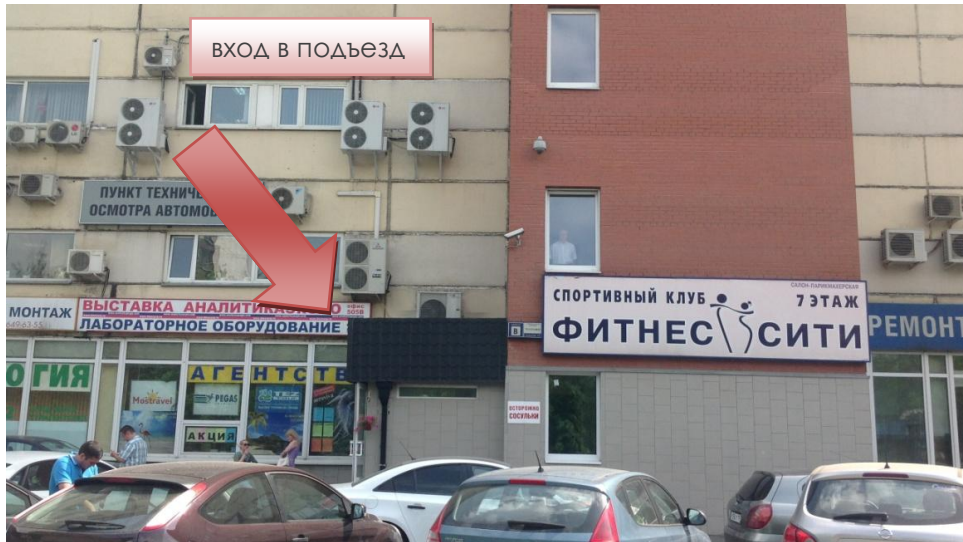

Вход в наш подъезд: