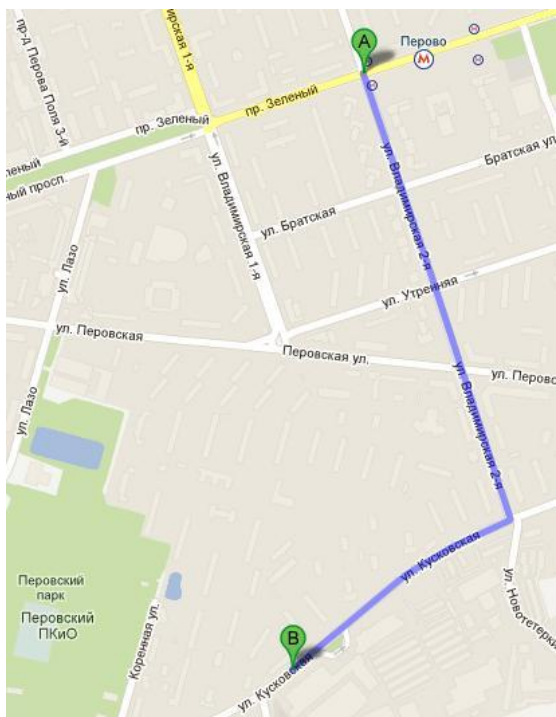

Мы находимся по адресу: [ул. Кусковская, д. 20А, 1-ый подъезд, В705.](#)

Если Вы едете к нам на метро:

на ст. м. Перово выйти из последнего вагона из центра в сторону 1-ой и 2-ой Владимирской улицы.

Далее, подняться в город, пройти сквозь стеклянные двери и повернуть налево, указатель выхода к ул. Братская.

Далее выйти в правый рукав перехода.

После выхода на улицу, вы увидите рядом Евросеть, магазин Терволина и Альфа-Банк, надо будет немного пройти вперед, до остановки.

До нас идут (время в пути 4 - 5 минут):

Маршрутное такси №114 и №617
Автобус 617

Остановка ул. Кусковская, д. 27, прямо напротив нашего подъезда.

Можно дойти пешком. Ориентировочно, если идти средним шагом, то вся дорога займет 10-12 минут. Транспортный и пеший путь проходят по одной и той же траектории.

На остановке нужно будет перейти дорогу. Мы находимся в бизнес-центре.

Целиком бизнес-центр выглядит вот так:

Вход в наш подъезд:

Вход в наш подъезд относительно остановки:

До нас также можно добраться:

от ст. м. **Выхино**: **маршрутное такси №114**